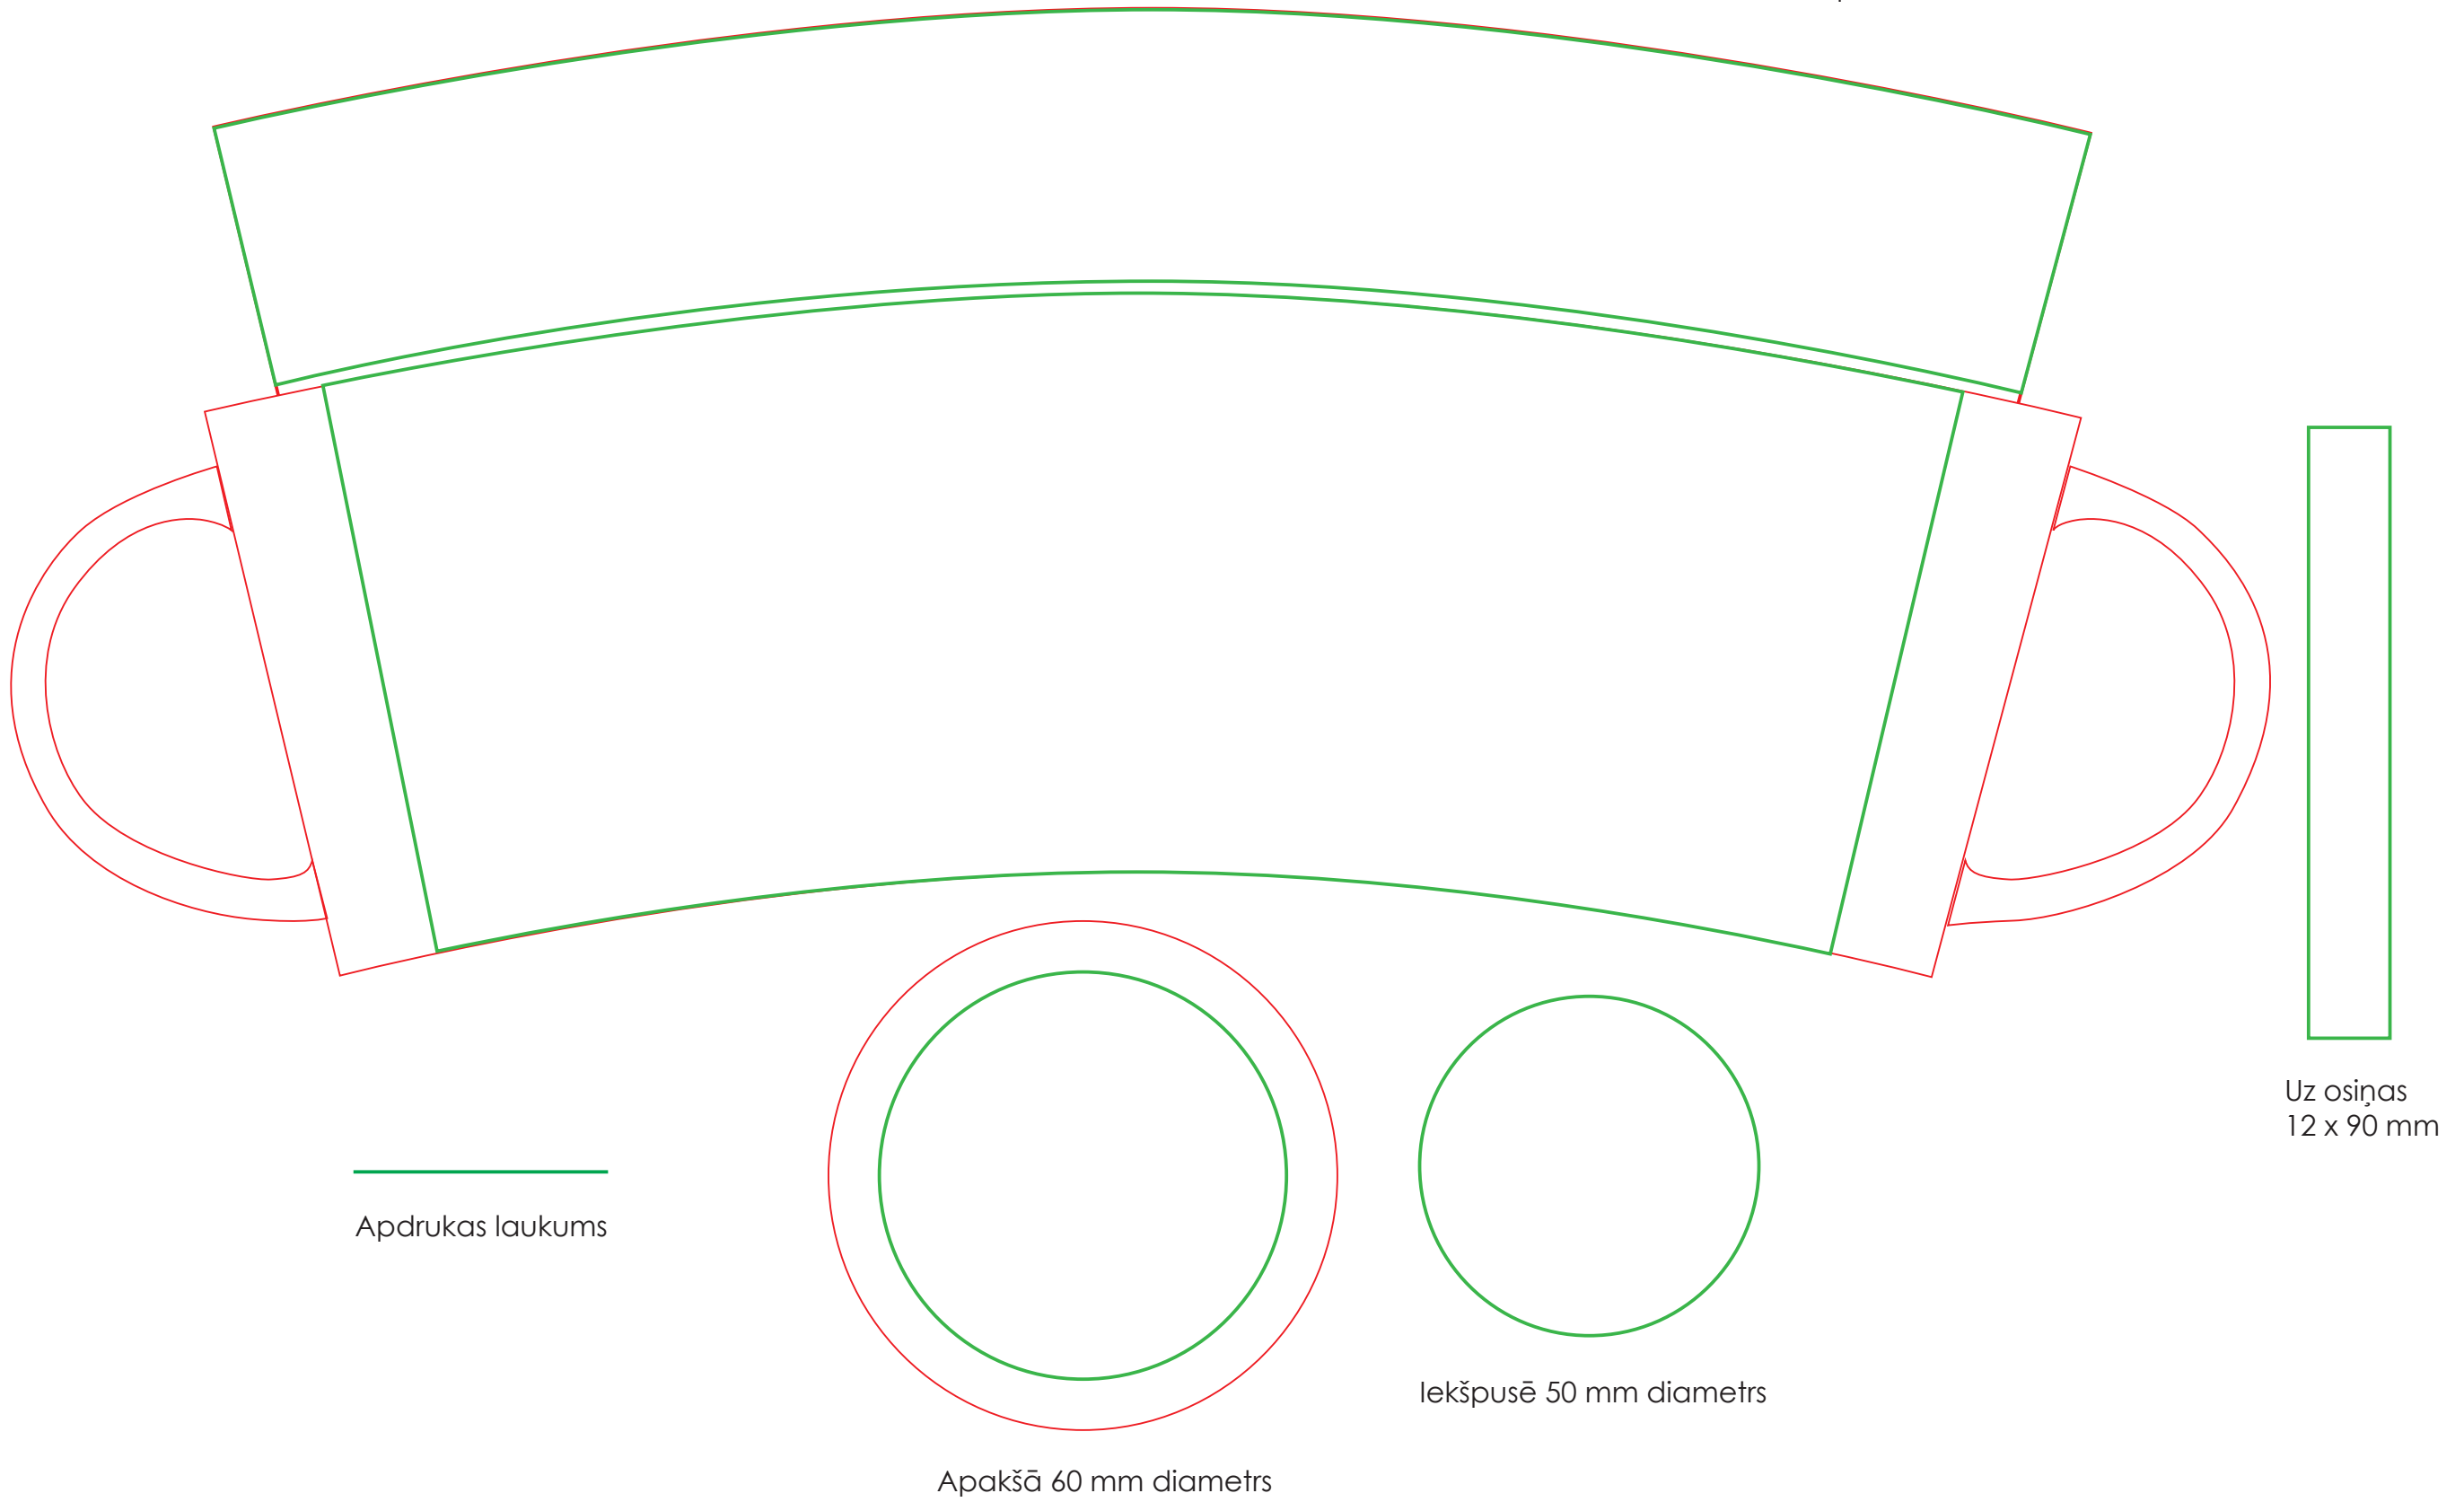

Krūzes DURAN izklājums

Iekšpusē h līdz 40 mm

— Apdrukams laukums